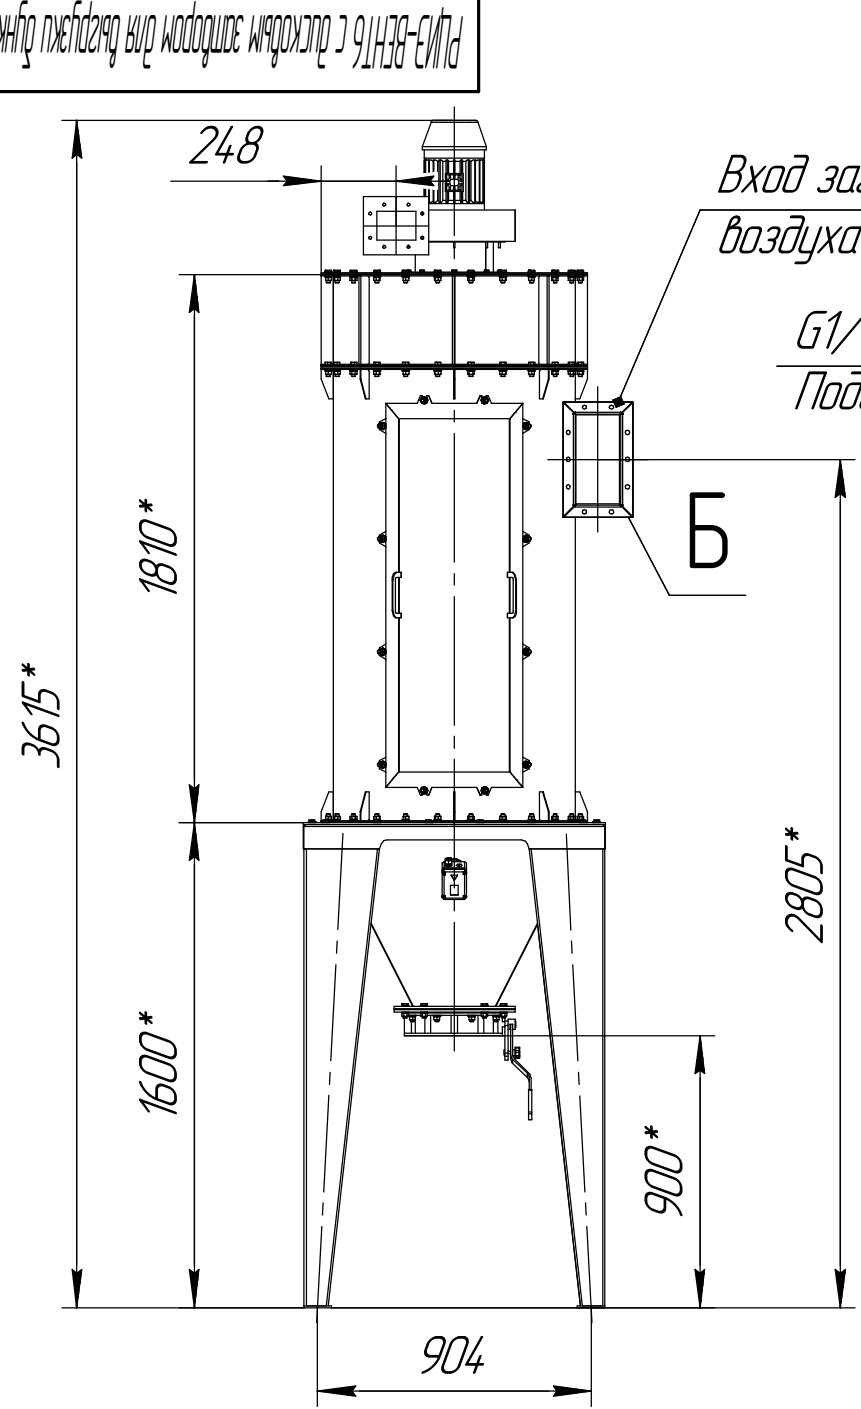

РЦИЗ-ВЕНТ6 с дисковым затвором для выгрузки бункера

Б(1:10)

А(1:10)

В-В(1:5) 4 места

1 *Размер для справок.
2 Масштаб (1:25).

Инд. № подл.	Подп. и дата
Взам. инв. №	Инв. № дораб.
Подп. и дата	Подп. и дата