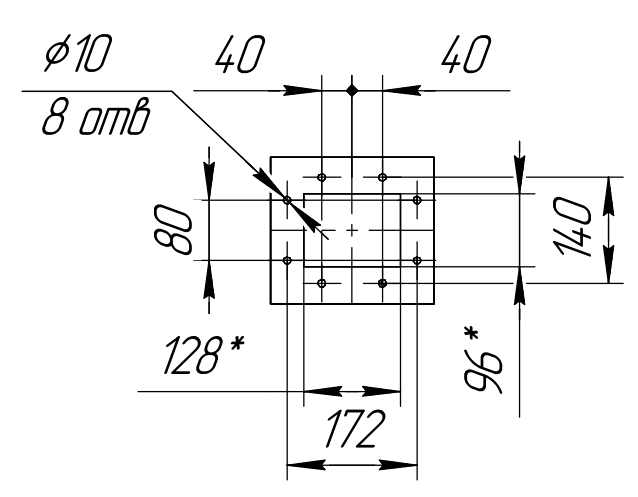

РЦИЗ-ВЕНТ6 с дисковым затвором для выгрузки бункера

Б(1:10)

А(1:10)

В-В(1:5) 4 места

1 *Размер для справок.
2 Масштаб (1:25).

Инд. № подл.	Подп. и дата
Взам. инв. №	Инв. № дораб.
Подп. и дата	Подп. и дата