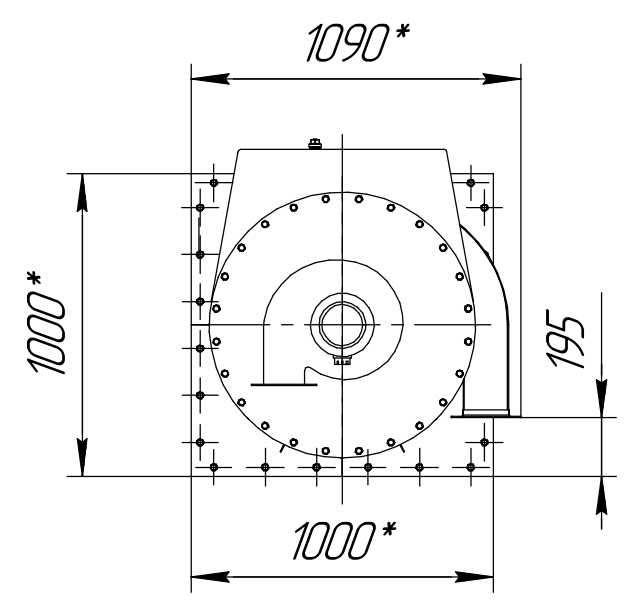

РЦИЗ-ВЕНТ6 с дисковым затвором для выгрузки бункера

Б(1:10)

А(1:10)

В-В(1:5) 4 места

1 *Размер для справок.
2 Масштаб (1:25).

Инд. № подл.	Подп. и дата
Взам. инв. №	Инв. № дораб.
Подп. и дата	Подп. и дата