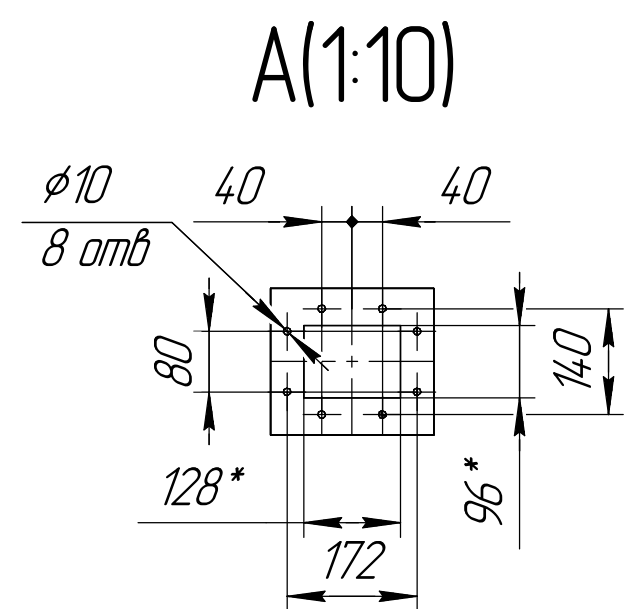

РЦИЗ-ВЕНТ6 с шлюзовым затвором для выгрузки бункера

В-В(1:5) 4 места

1 *Размер для справок.
2 Масштаб (1:25).

Изм. № подл.	Подп. и дата
Взам. инв. №	Инв. № дюрл.
Подп. и дата	Подп. и дата

Изм.	Лист	№ докум.	Подп.	Дата	РЦИЗ-ВЕНТ6 с шлюзовым затвором для выгрузки бункера	Лист
					Копировал	Формат А3