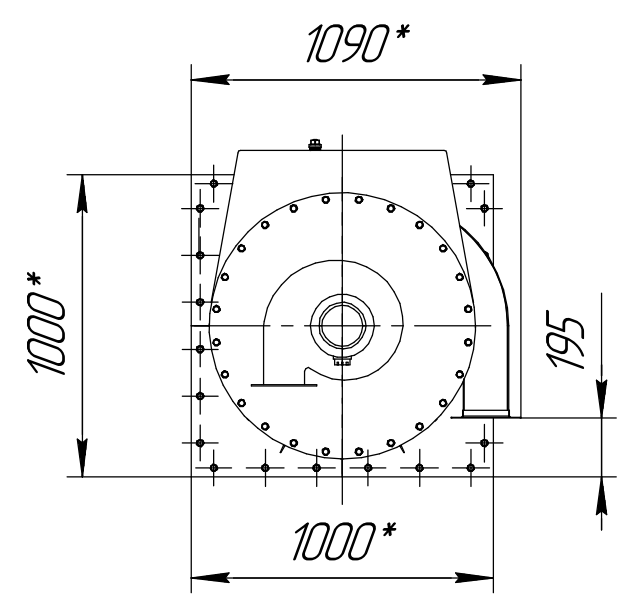

РЦИЗ-ВЕНТ6 с шлюзовым затвором для выгрузки бункера

В-В(1:5) 4 места

1 *Размер для справок.
2 Масштаб (1:25).

Изм. № подл.	Подп. и дата
Взам. инв. №	Инв. № дюрл.
Подп. и дата	Подп. и дата

Изм.	Лист	№ докум.	Подп.	Дата	РЦИЗ-ВЕНТ6 с шлюзовым затвором для выгрузки бункера	Лист
					Копировал	Формат А3