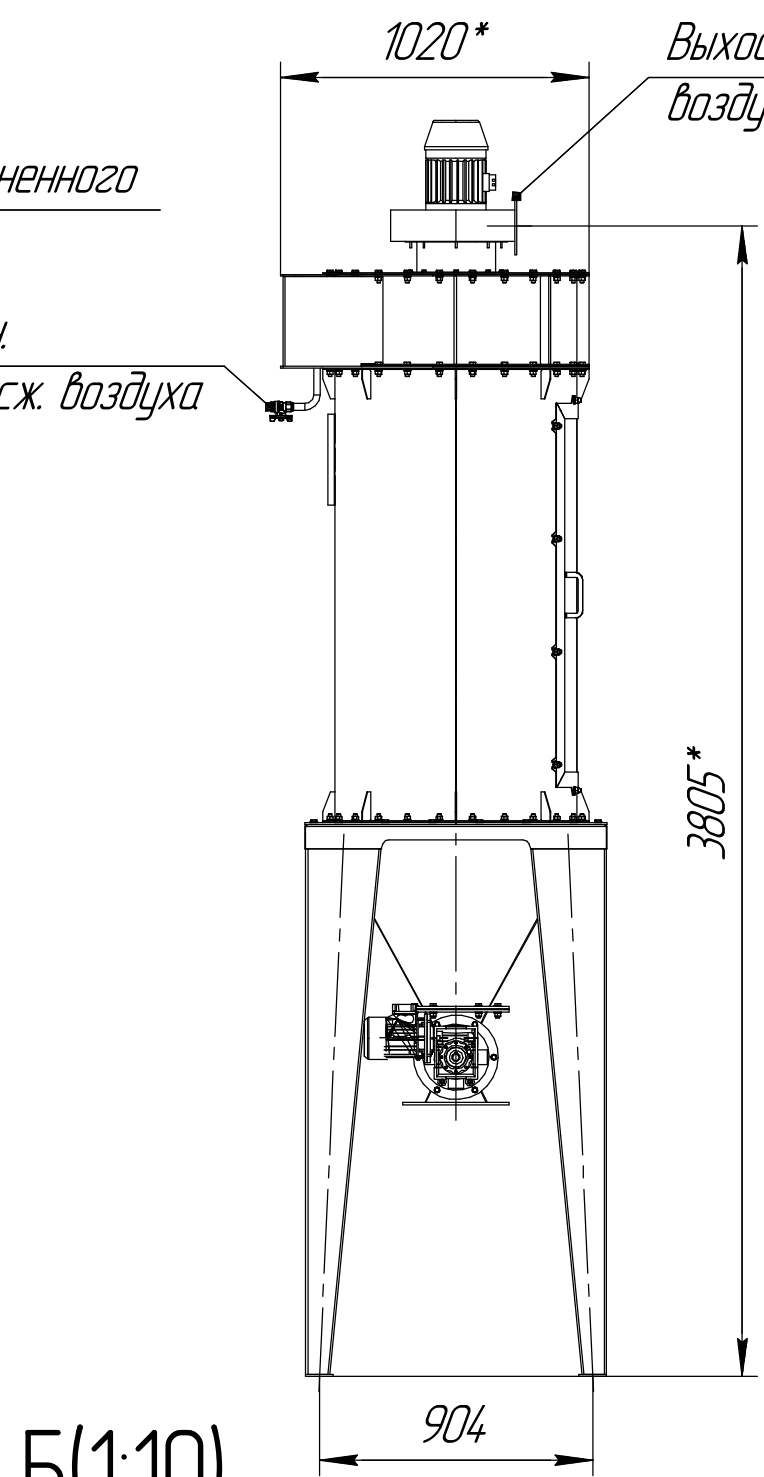

РЦИЗ-ВЕНТ6 с шлюзовым затвором для выгрузки бункера

В-В(1:5) 4 места

1 *Размер для справок.
2 Масштаб (1:25).

Изм. № подл.	Подп. и дата
Взам. инв. №	Инв. № дюрл.
Подп. и дата	Подп. и дата

Изм.	Лист	№ докум.	Подп.	Дата	РЦИЗ-ВЕНТ6 с шлюзовым затвором для выгрузки бункера	Лист
					Копировал	Формат А3