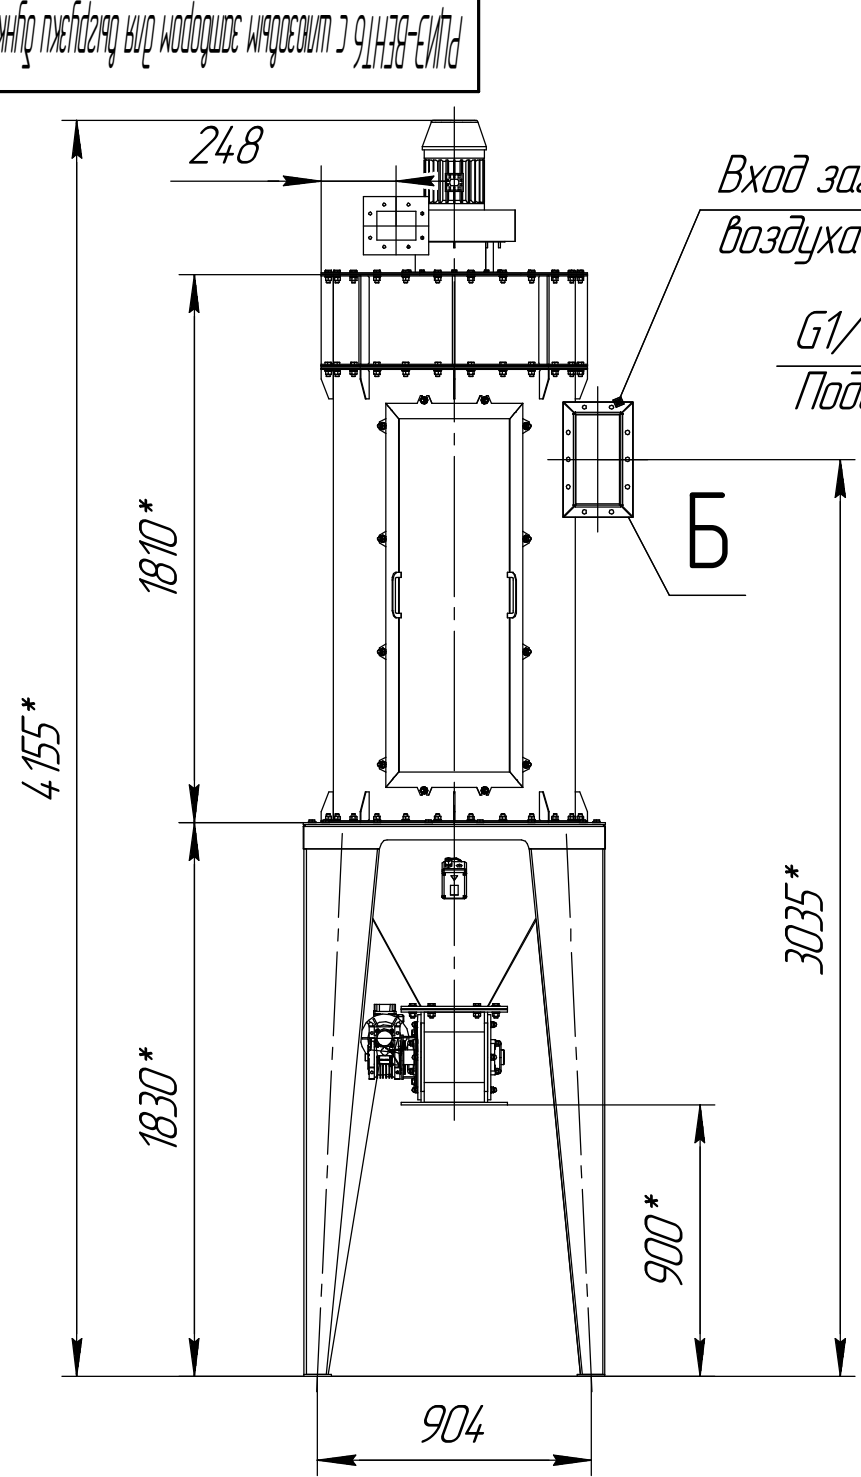

РЦИЗ-ВЕНТ6 с шлюзовым затвором для выгрузки бункера

В-В(1:5) 4 места

1 *Размер для справок.
2 Масштаб (1:25).

Изм. № подл.	Подп. и дата
Взам. инв. №	Инв. № дюрл.
Подп. и дата	Подп. и дата

Изм.	Лист	№ докум.	Подп.	Дата	РЦИЗ-ВЕНТ6 с шлюзовым затвором для выгрузки бункера	Лист
					Копировал	Формат А3