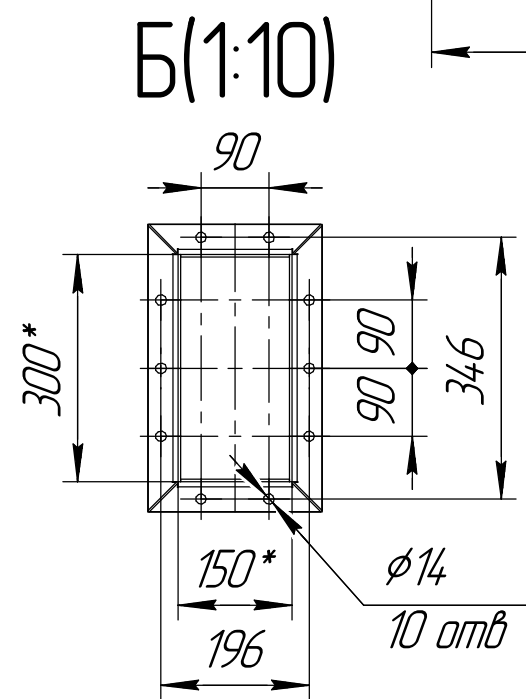

РЦИЗ-ВЕНТ6 с шлюзовым затвором для выгрузки бункера

В-В(1:5) 4 места

1 *Размер для справок.
2 Масштаб (1:25).

Изм. № подл.	Подп. и дата
Взам. инв. №	Инв. № дюрл.
Подп. и дата	Подп. и дата

Изм.	Лист	№ докум.	Подп.	Дата	РЦИЗ-ВЕНТ6 с шлюзовым затвором для выгрузки бункера	Лист
					Копировал	Формат А3