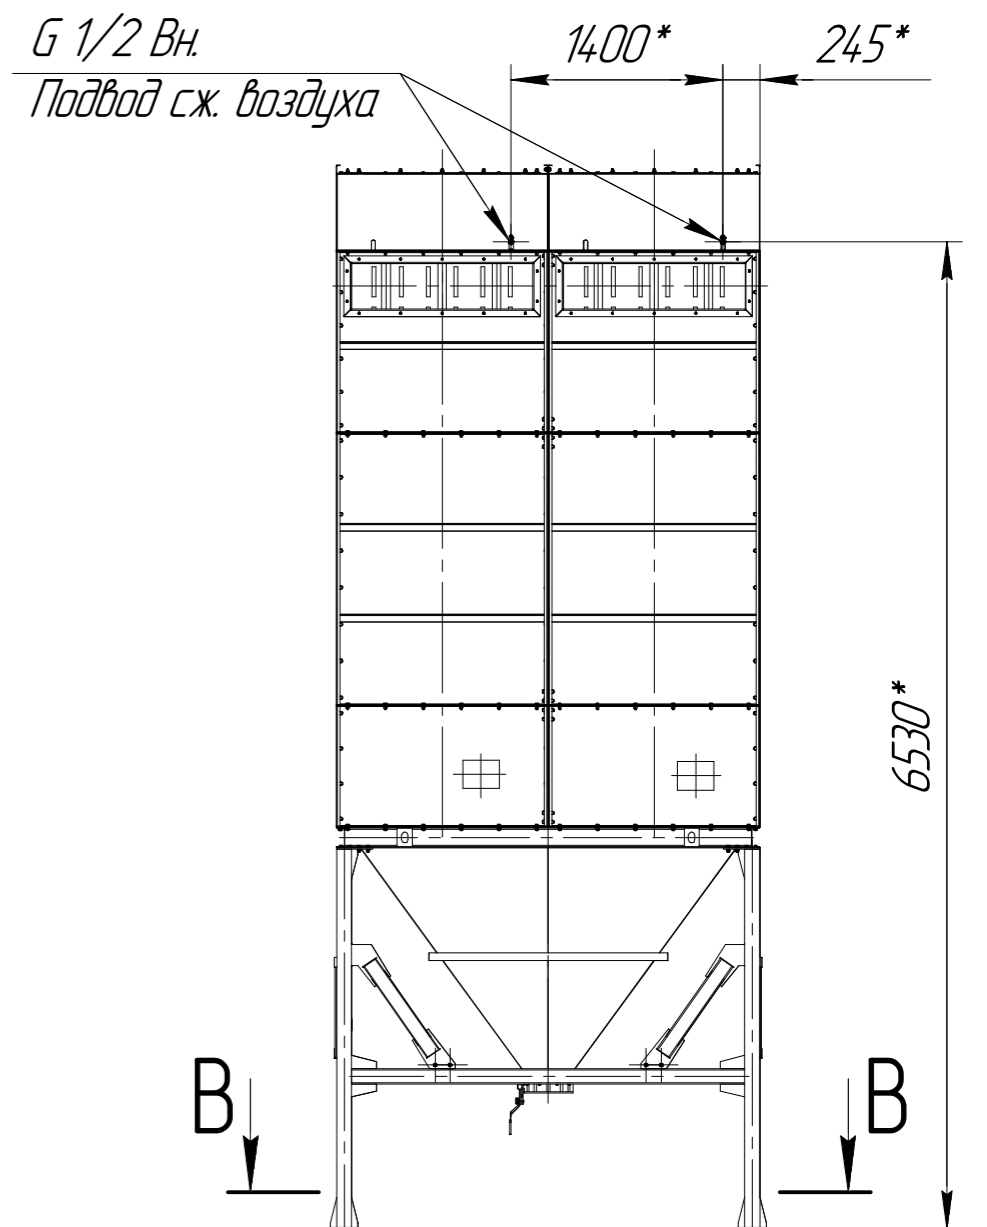

СРФ22х2 с ручным затвором для выгрузки бункера

А, Б ∅ (1:15)

В-В (1:10)
4 места

1 *Размер для справок
2 Масштаб (1:50).

Изм. № подл.	Подп. и дата
Взам. инв. №	Инд. № дурл.
Подп. и дата	Подп. и дата

Изм. Лист	№ докум.	Подп.	Дата	СРФ22х2 с ручным затвором для выгрузки бункера	Лист
-----------	----------	-------	------	--	------