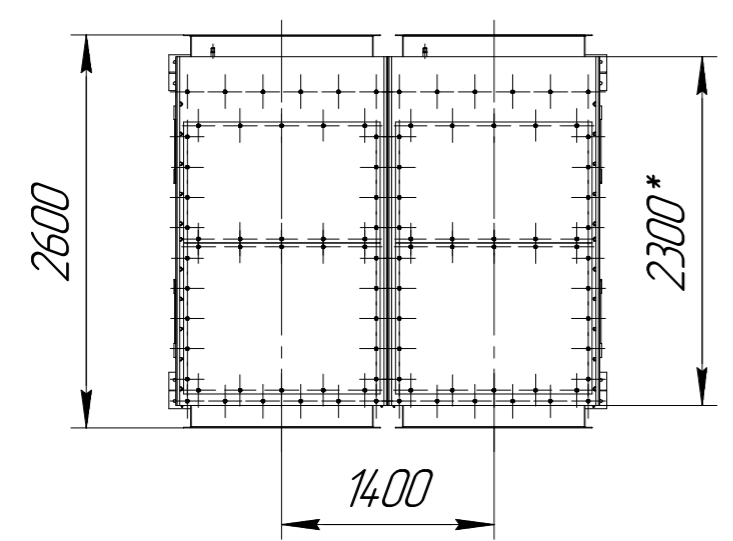

СРФ22х2 с ручным затвором для выгрузки бункера

А, Б ∅ (1:15)

В-В (1:10)
4 места

1 *Размер для справок
2 Масштаб (1:50).

Изм. № подл.	Подп. и дата
Взам. инв. №	Инд. № дурл.
Подп. и дата	Подп. и дата

Изм. Лист	№ докум.	Подп.	Дата	СРФ22х2 с ручным затвором для выгрузки бункера	Лист
-----------	----------	-------	------	--	------