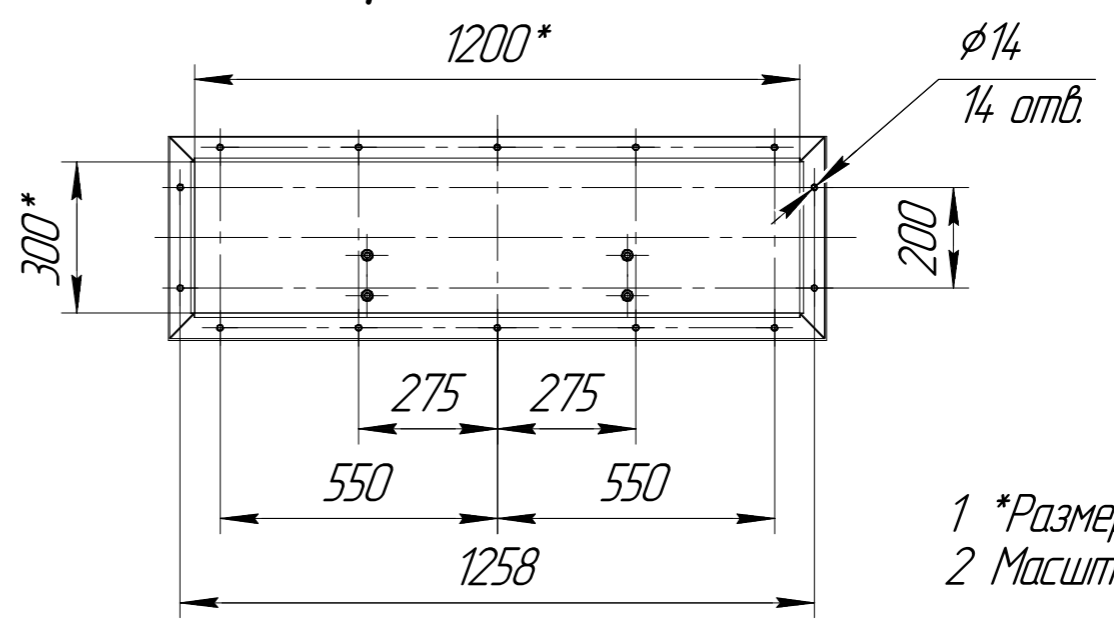

СРФ22х2 с ручным затвором для выгрузки бункера

А, Б ∅ (1:15)

В-В (1:10)
4 места

1 *Размер для справок
2 Масштаб (1:50).

Изм. № подл.	Подп. и дата
Взам. инв. №	Инд. № дурл.
Подп. и дата	Подп. и дата

Изм. Лист	№ докум.	Подп.	Дата	СРФ22х2 с ручным затвором для выгрузки бункера	Лист
-----------	----------	-------	------	--	------