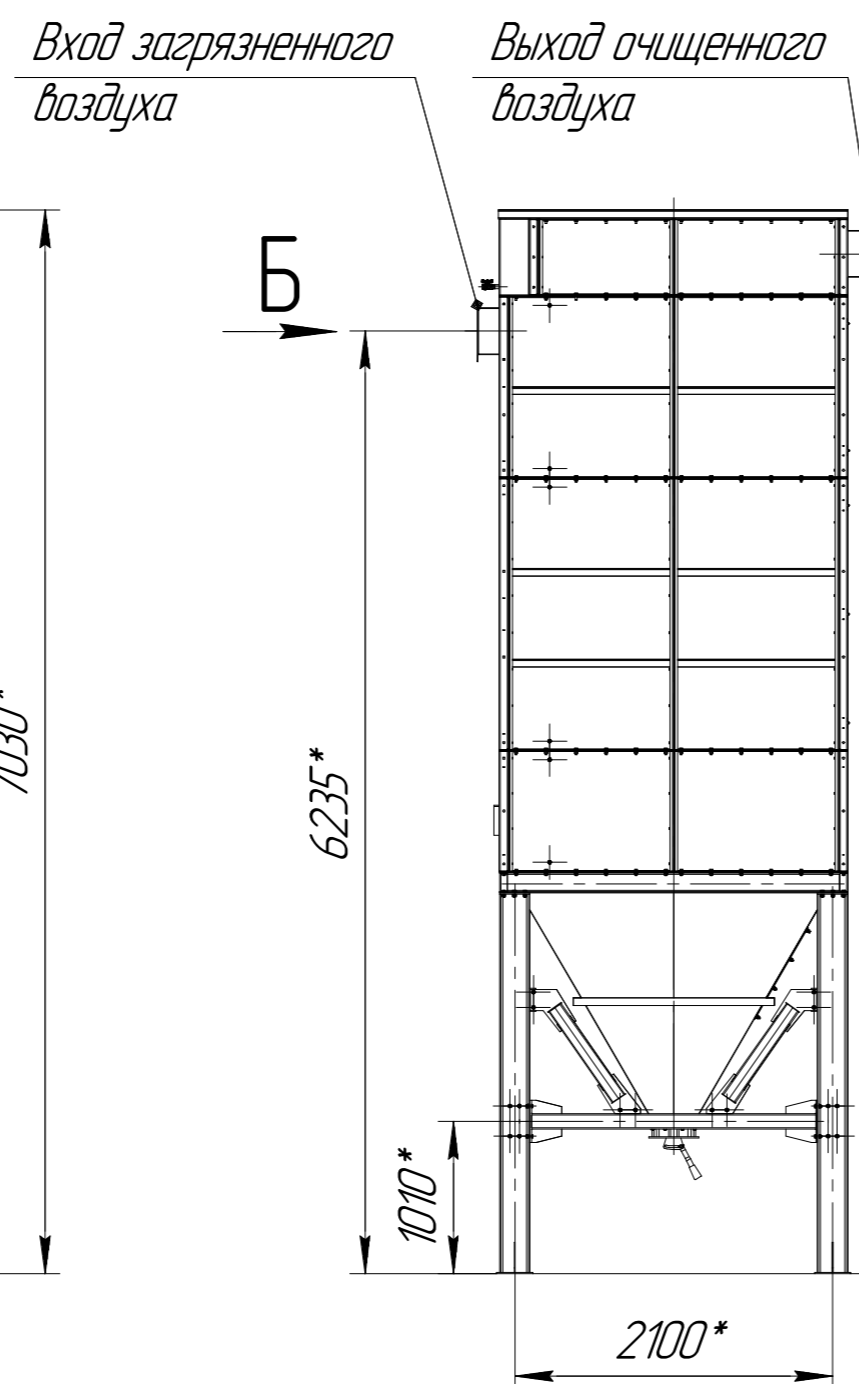

СРФ22х2 с ручным затвором для выгрузки бункера

А, Б ∅ (1:15)

В-В (1:10)
4 места

1 *Размер для справок
2 Масштаб (1:50).

Изм. № подл.	Подп. и дата
Взам. инв. №	Инд. № дурл.
Подп. и дата	Подп. и дата

Изм. Лист	№ докум.	Подп.	Дата	СРФ22х2 с ручным затвором для выгрузки бункера	Лист
-----------	----------	-------	------	--	------