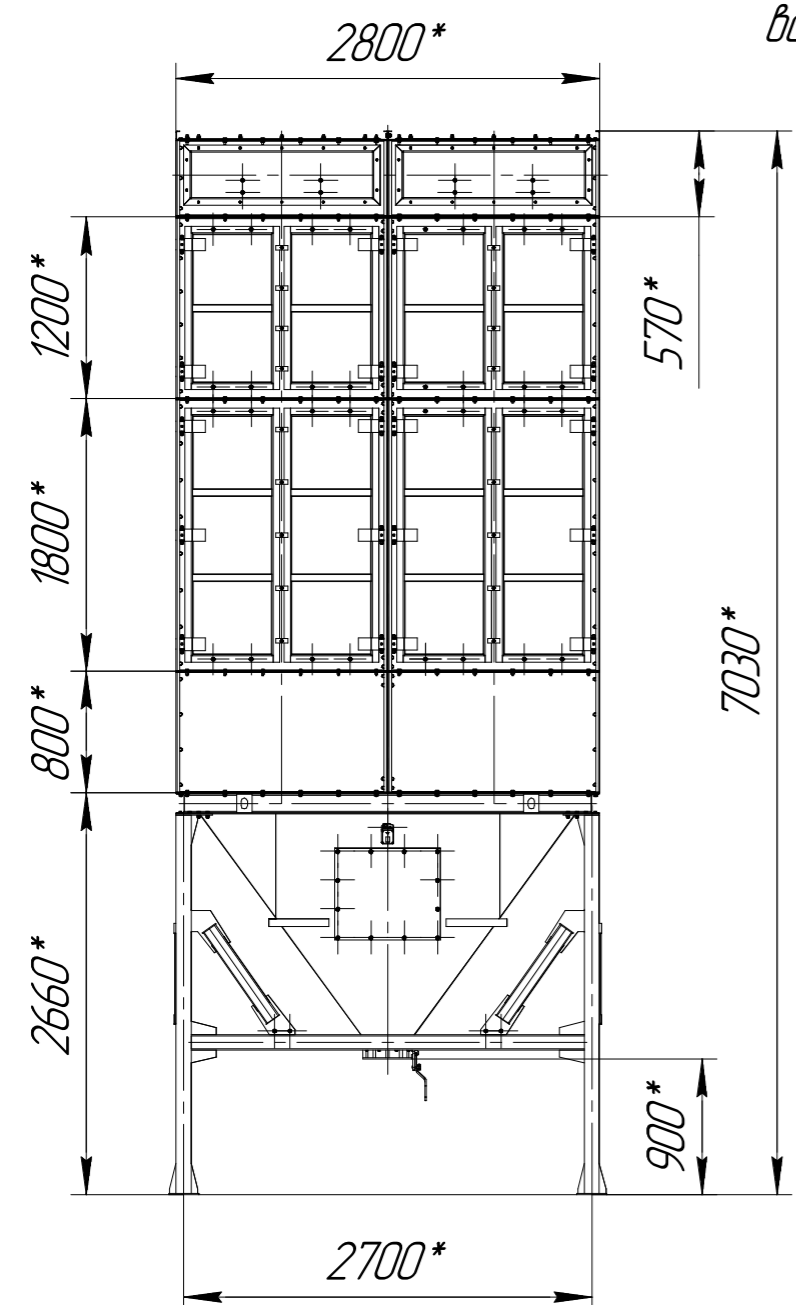

СРФ22х2 с ручным затвором для выгрузки бункера

А, Б ∅ (1:15)

В-В (1:10)
4 места

1 *Размер для справок
2 Масштаб (1:50).

Изм. № подл.	Подп. и дата
Взам. инв. №	Инд. № дурл.
Подп. и дата	Подп. и дата

Изм. Лист	№ докум.	Подп.	Дата	СРФ22х2 с ручным затвором для выгрузки бункера	Лист
-----------	----------	-------	------	--	------