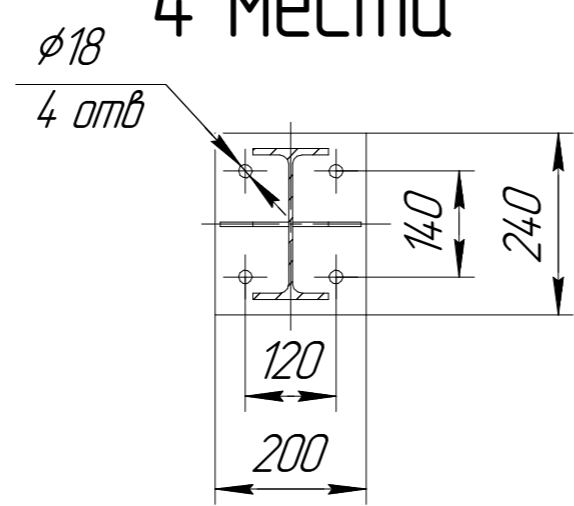

СРФ22х2 с ручным затвором для выгрузки бункера

А, Б ∅ (1:15)

В-В (1:10)
4 места

1 *Размер для справок
2 Масштаб (1:50).

Изм. № подл.	Подп. и дата
Взам. инв. №	Инд. № дурл.
Подп. и дата	Подп. и дата

Изм. Лист	№ докум.	Подп.	Дата	СРФ22х2 с ручным затвором для выгрузки бункера	Лист
-----------	----------	-------	------	--	------