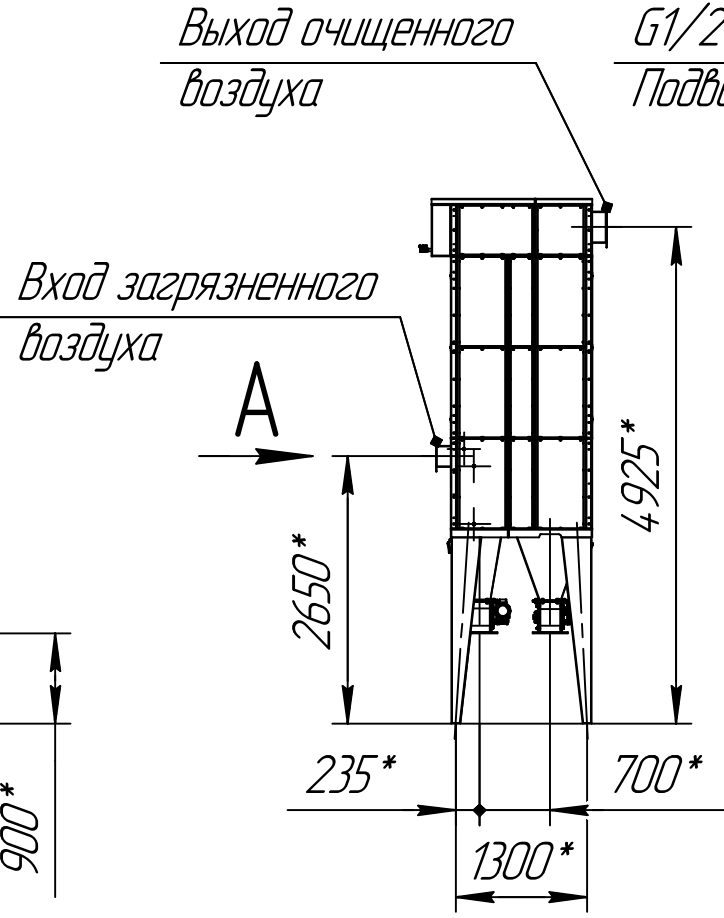

СРФ5КРх5 с шиловыми затворами для выгрузки бункеров

B-B(1:5) 20 мест

1 \*Размер для справок.  
2 Масштаб (1:75).

Инд. № подл.	Подп. и дата
Взам. инв. №	Инд. № дробл.
Подп. и дата	
Инд. № подл.	