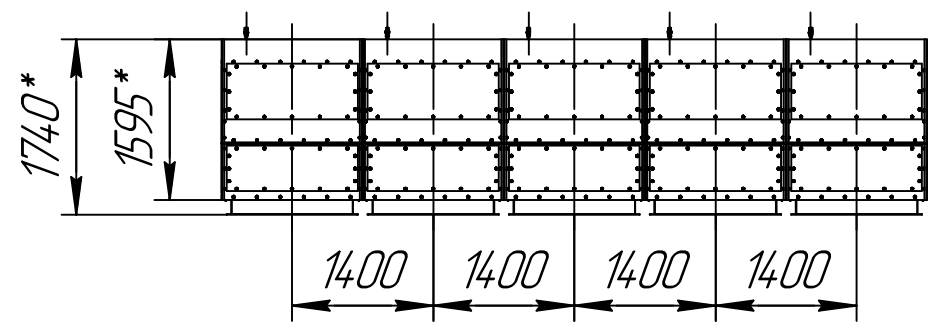

СРФ5КРх5 с шиловыми затворами для выгрузки бункеров

B-B(1:5) 20 мест

1 \*Размер для справок.  
2 Масштаб (1:75).

Инд. № подл.	Подп. и дата
Взам. инв. №	Инд. № дробл.
Подп. и дата	
Инд. № подл.	