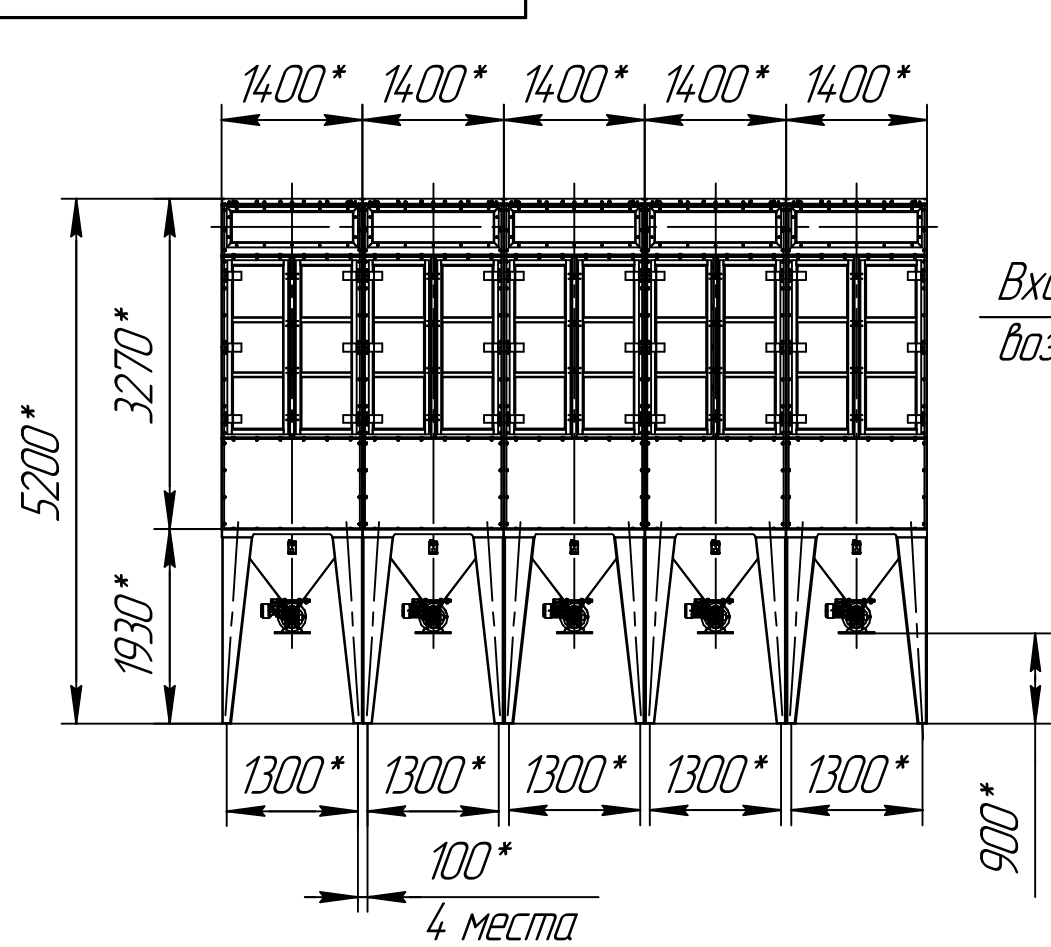

СРФ5КРх5 с шиловыми затворами для выгрузки бункеров

B-B(1:5) 20 мест

1 \*Размер для справок.  
2 Масштаб (1:75).

Инд. № подл.	Подп. и дата
Взам. инв. №	Инд. № дробл.
Подп. и дата	
Инд. № подл.	