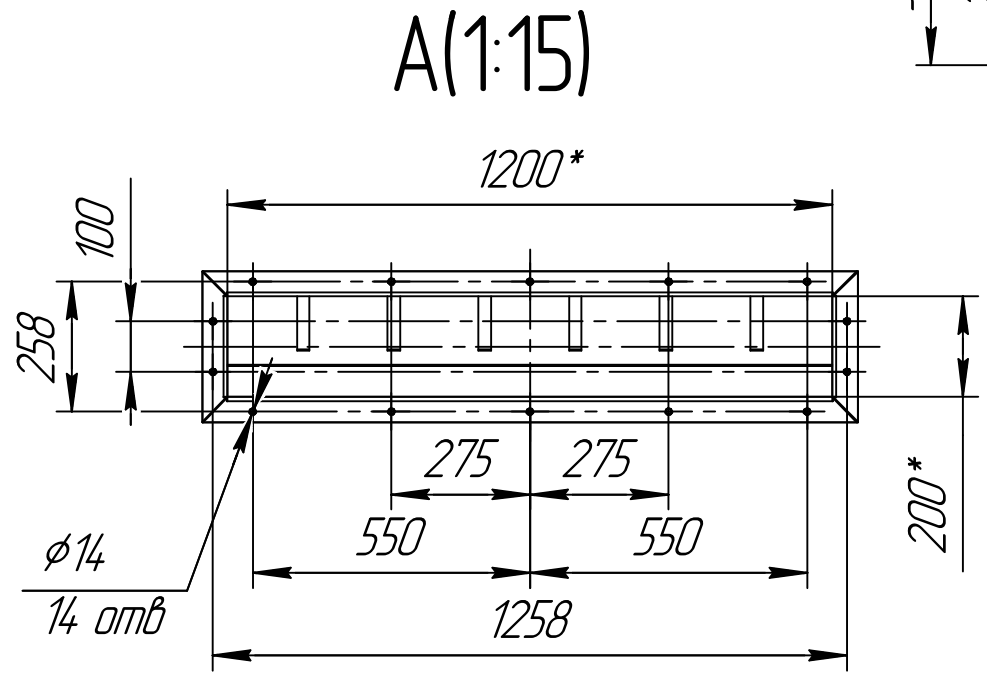

СРФ5КРх5 с шиловыми затворами для выгрузки бункеров

B-B(1:5) 20 мест

1 \*Размер для справок.  
2 Масштаб (1:75).

Инд. № подл.	Подп. и дата
Взам. инв. №	Инд. № дробл.
Подп. и дата	
Инд. № подл.	