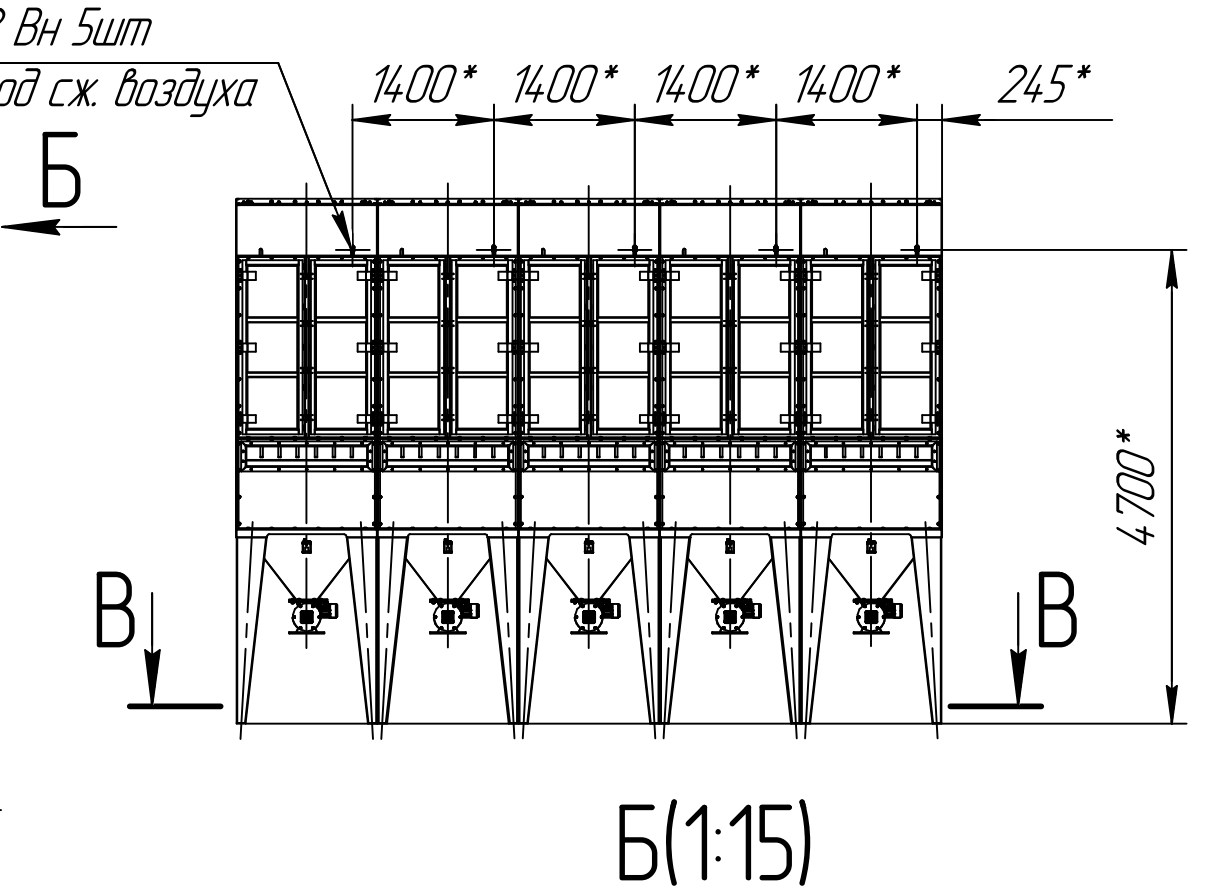

СРФ5КРх5 с шиловыми затворами для выгрузки бункеров

B-B(1:5) 20 мест

1 \*Размер для справок.  
2 Масштаб (1:75).

Инд. № подл.	Подп. и дата
Взам. инв. №	Инд. № дробл.
Подп. и дата	
Инд. № подл.	