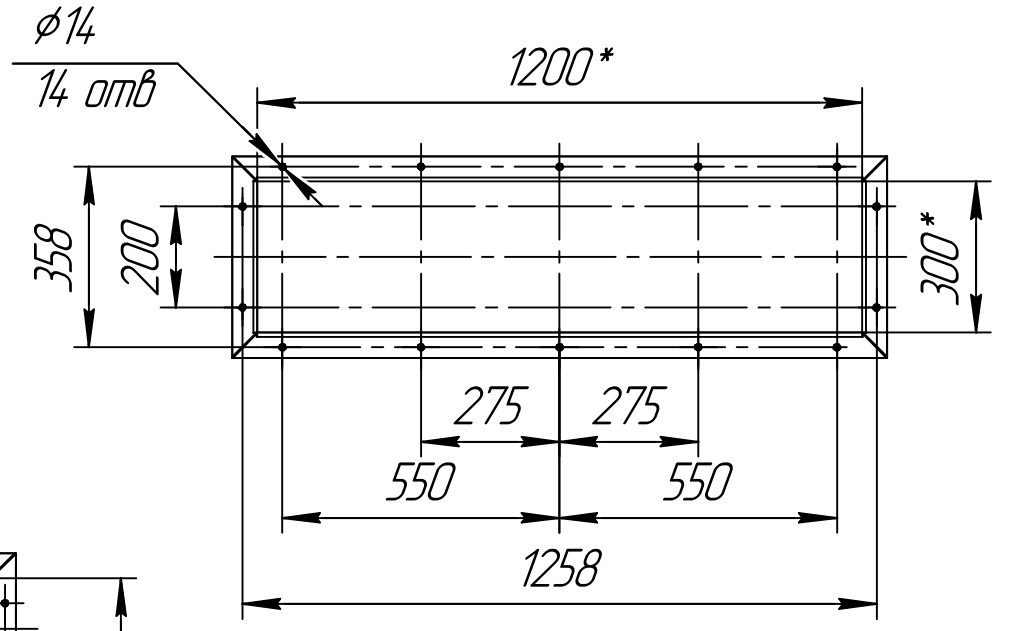

СРФ5КРх5 с шиловыми затворами для выгрузки бункеров

B-B(1:5) 20 мест

1 \*Размер для справок.  
2 Масштаб (1:75).

Инд. № подл.	Подп. и дата
Взам. инв. №	Инд. № дробл.
Подп. и дата	
Инд. № подл.	