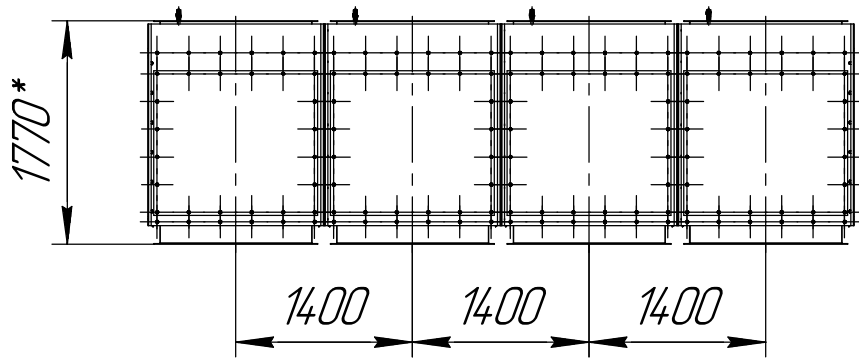

СРФ8х4 с шлюзовым затвором для выгрузки бункера

B-B(1:5) 16 мест

1 *Размер для справок.
2 Масштаб (1:60).

Изм. № подл. Подп. и дата. Взам. инв. № Инв. № дробл. Подп. и дата.

Изм.	Лист	№ докум.	Подп.	Дата	СРФ8х4 с шлюзовым затвором для выгрузки бункера	Лист
					Копировал	Формат А3