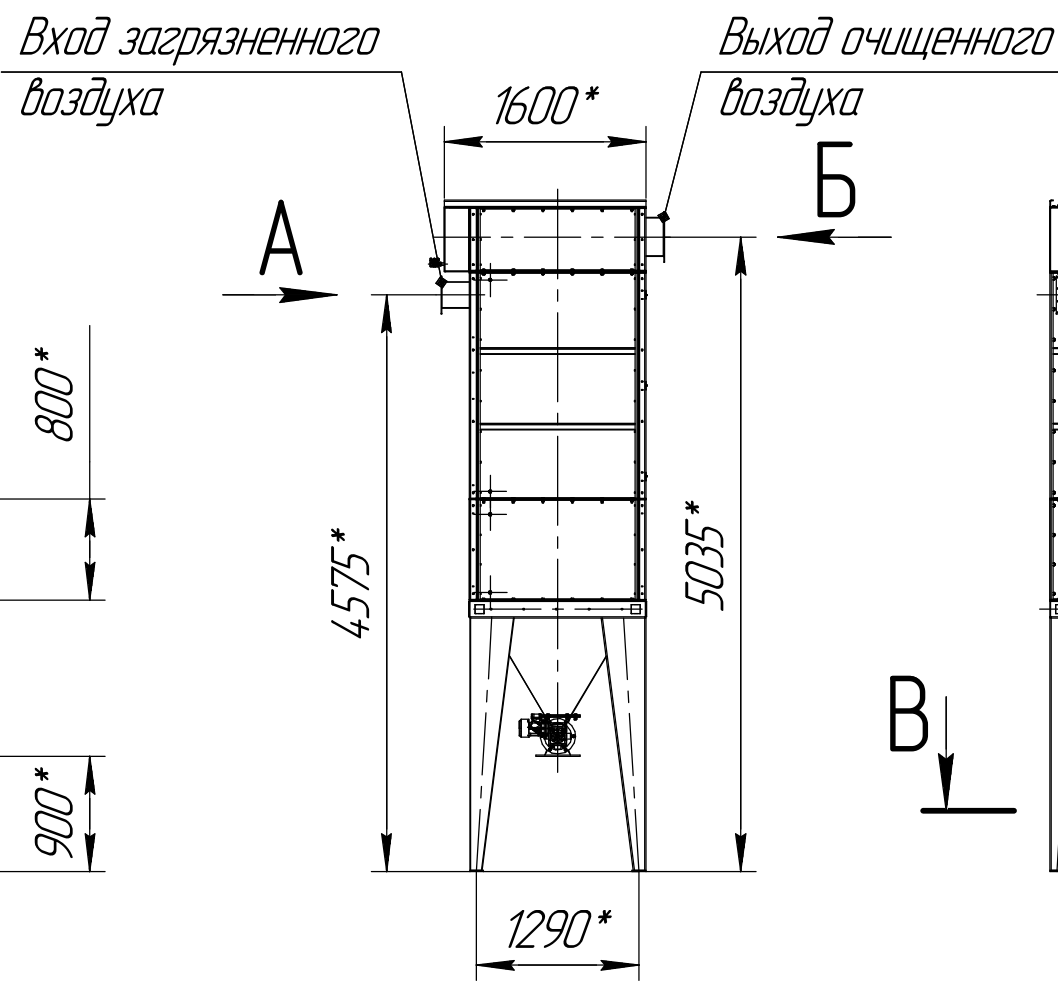

СРФ8х4 с шлюзовым затвором для выгрузки бункера

B-B(1:5) 16 мест

1 *Размер для справок.
2 Масштаб (1:60).

Изм. № подл. Подп. и дата. Взам. инв. № Инв. № дробл. Подп. и дата.

Изм.	Лист	№ докум.	Подп.	Дата	СРФ8х4 с шлюзовым затвором для выгрузки бункера	Лист
					Копировал	Формат А3