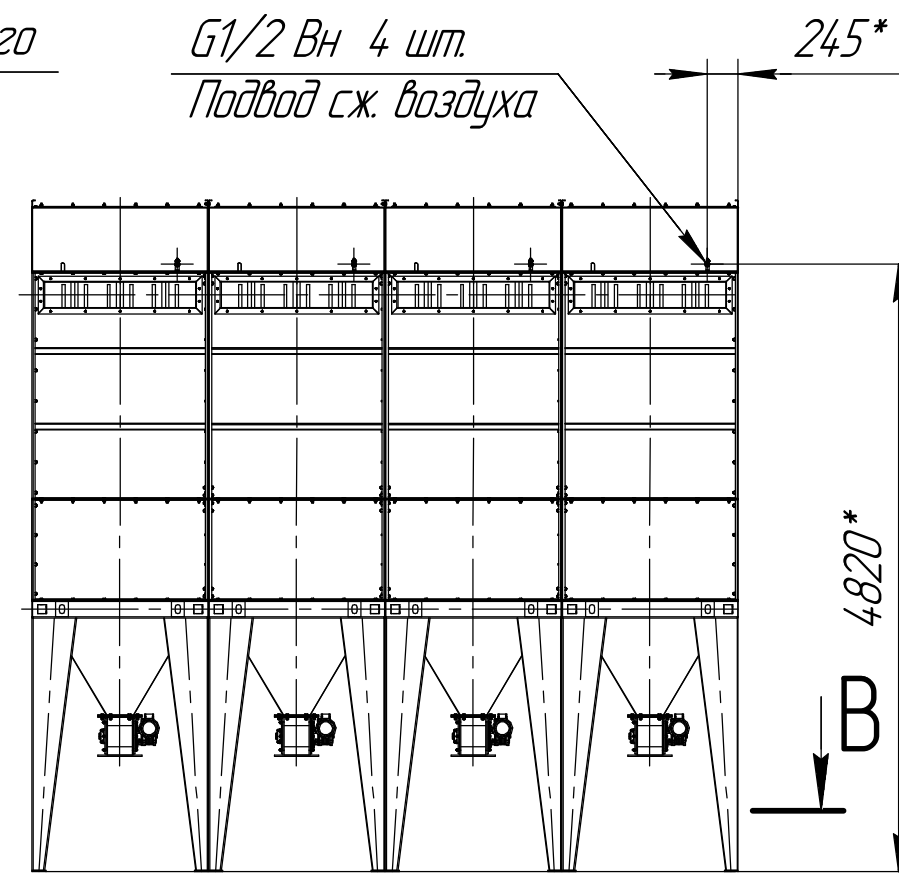

СРФ8х4 с шлюзовым затвором для выгрузки бункера

B-B(1:5) 16 мест

1 *Размер для справок.
2 Масштаб (1:60).

Изм. № подл. Подп. и дата. Взам. инв. № Инв. № дробл. Подп. и дата.

Изм.	Лист	№ докум.	Подп.	Дата	СРФ8х4 с шлюзовым затвором для выгрузки бункера	Лист
					Копировал	Формат А3