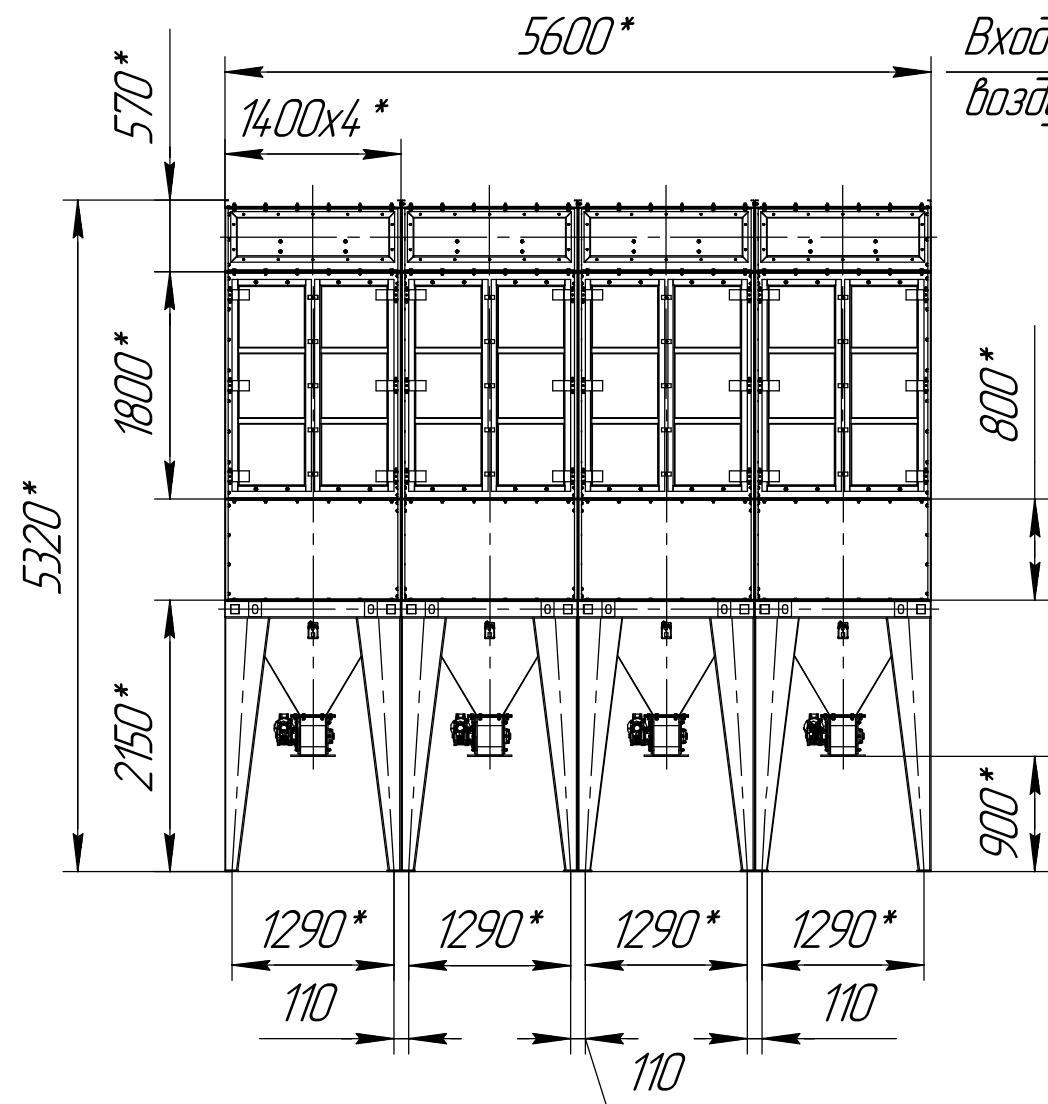

СРФ8х4 с шлюзовым затвором для выгрузки бункера

B-B(1:5) 16 мест

1 *Размер для справок.
2 Масштаб (1:60).

Изм. № подл. Подп. и дата. Взам. инв. № Инв. № дробл. Подп. и дата.

Изм.	Лист	№ докум.	Подп.	Дата	СРФ8х4 с шлюзовым затвором для выгрузки бункера	Лист
					Копировал	Формат А3