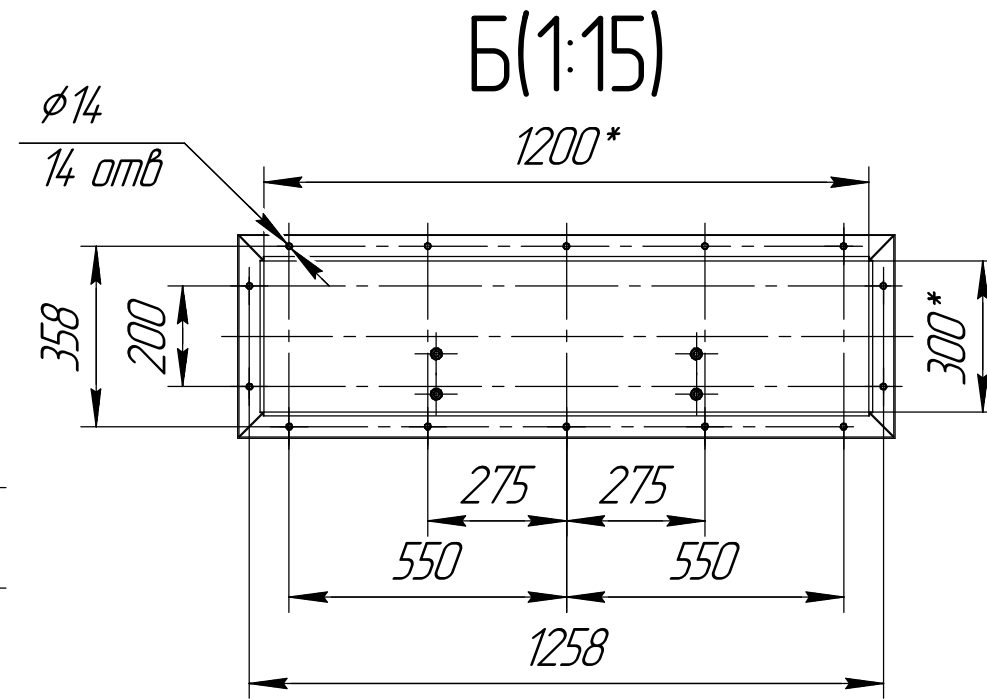

СРФ8х4 с шлюзовым затвором для выгрузки бункера

B-B(1:5) 16 мест

1 *Размер для справок.
2 Масштаб (1:60).

Изм. № подл. Подп. и дата. Взам. инв. № Инв. № дробл. Подп. и дата.

Изм.	Лист	№ докум.	Подп.	Дата	СРФ8х4 с шлюзовым затвором для выгрузки бункера	Лист
					Копировал	Формат А3