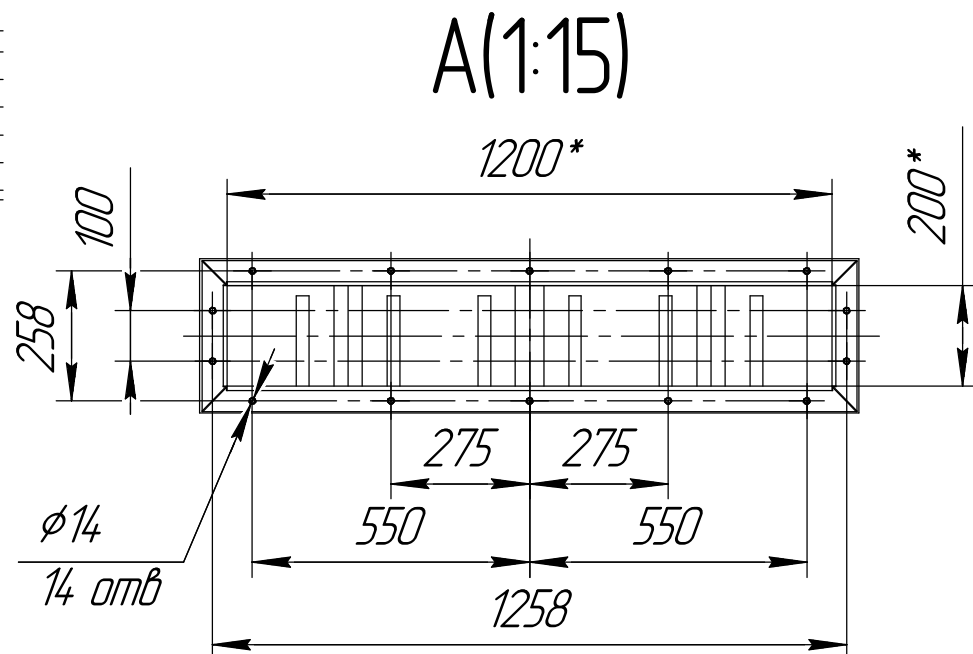

СРФ8х4 с шлюзовым затвором для выгрузки бункера

B-B(1:5) 16 мест

1 *Размер для справок.
2 Масштаб (1:60).

Изм. № подл. Подп. и дата. Взам. инв. № Инв. № дробл. Подп. и дата.

Изм.	Лист	№ докум.	Подп.	Дата	СРФ8х4 с шлюзовым затвором для выгрузки бункера	Лист
					Копировал	Формат А3